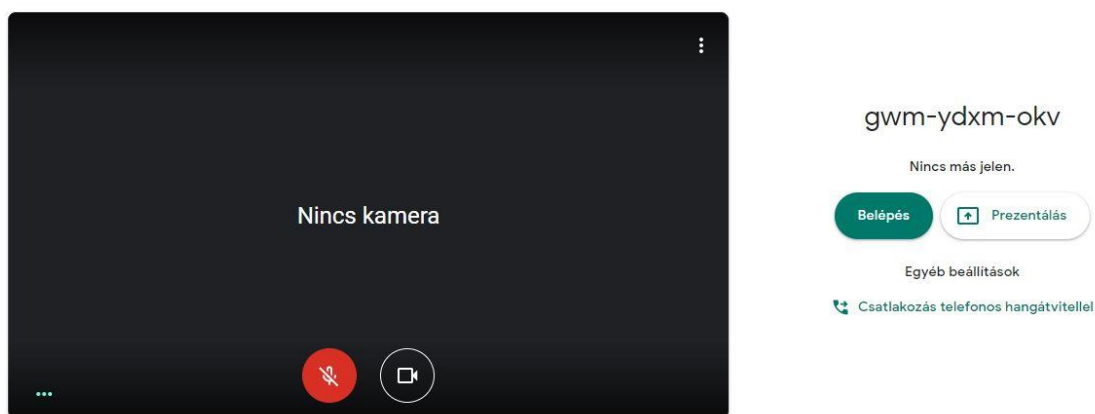

Kedves Szülők!

Az online fogadóórákhoz csak a **gyermekek tóvárosi fiókjából** lehet csatlakozni.

Az Önök által lefoglalt időpontban indítsák el számítógépről vagy mobil eszközről a tóvárosi fiókhoz rendelt meet alkalmazást (1. kép)

1. kép

A csatlakozás megbeszéléshez ablakban írják be a szaktanártól, vagy osztályfőnöktől kapott kódot

(2. kép)

2. kép

A belépés gombra kattintva indulhat a fogadóóra (3. kép)

A fogadóórát tartó kolléga fogja Önöket beengedni a megbeszélésre, ha végeztek az Önök előtt lévő gyermek szüleivel. (lehet, hogy kicsit várakozni kell)

3. kép

A csatlakozási folyamatról képekkel illusztrált segédlet tölthető le az iskola honlapjáról.