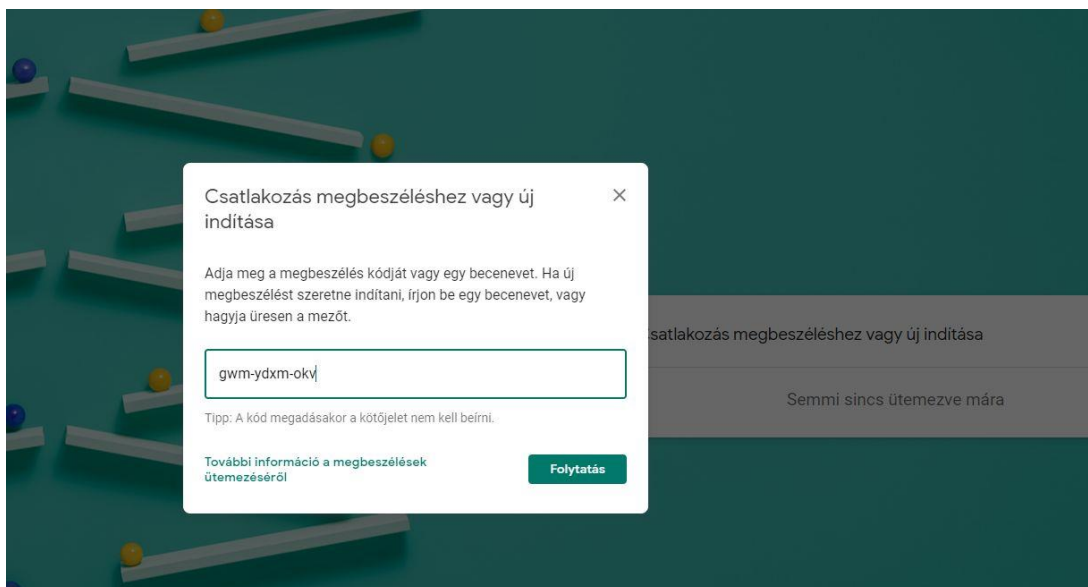

Kedves Szülők!

Az online fogadóórákhoz csak a **gyermekek tóvárosi fiókjából** lehet csatlakozni.

Az Önök által lefoglalt időpontban indítsák el számítógépről vagy mobil eszközről a tóvárosi fiókhoz rendelt meet alkalmazást (1. kép)

1. kép

A csatlakozás megbeszéléshez ablakban írják be a szaktanártól, vagy osztályfőnöktől kapott kódot

(2. kép)

2. kép

A belépés gombra kattintva indulhat a fogadóóra (3. kép)

A fogadóórát tartó kolléga fogja Önöket beengedni a megbeszélésre, ha végeztek az Önök előtt lévő gyermek szüleivel. (lehet, hogy kicsit várakozni kell)