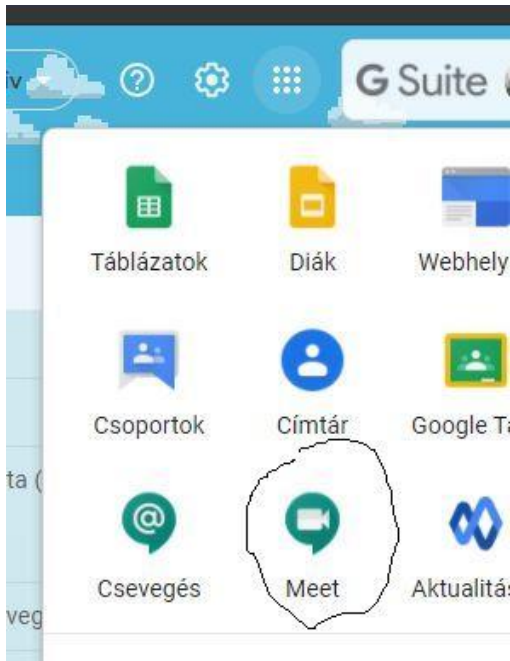

Kedves Szülők!

Az online fogadóórákhoz csak a **gyermekek tóvárosi fiókjából** lehet csatlakozni.

Az Önök által lefoglalt időpontban indítsák el számítógépről vagy mobil eszközről a tóvárosi fiókhoz rendelt meet alkalmazást (1. kép)

1. kép

A csatlakozás megbeszéléshez ablakban írják be a szaktanártól, vagy osztályfőnöktől kapott kódot

(2. kép)

2. kép

A belépés gombra kattintva indulhat a fogadóóra (3. kép)

A fogadóórát tartó kolléga fogja Önöket beengedni a megbeszélésre, ha végeztek az Önök előtt lévő gyermek szüleivel. (lehet, hogy kicsit várakozni kell)